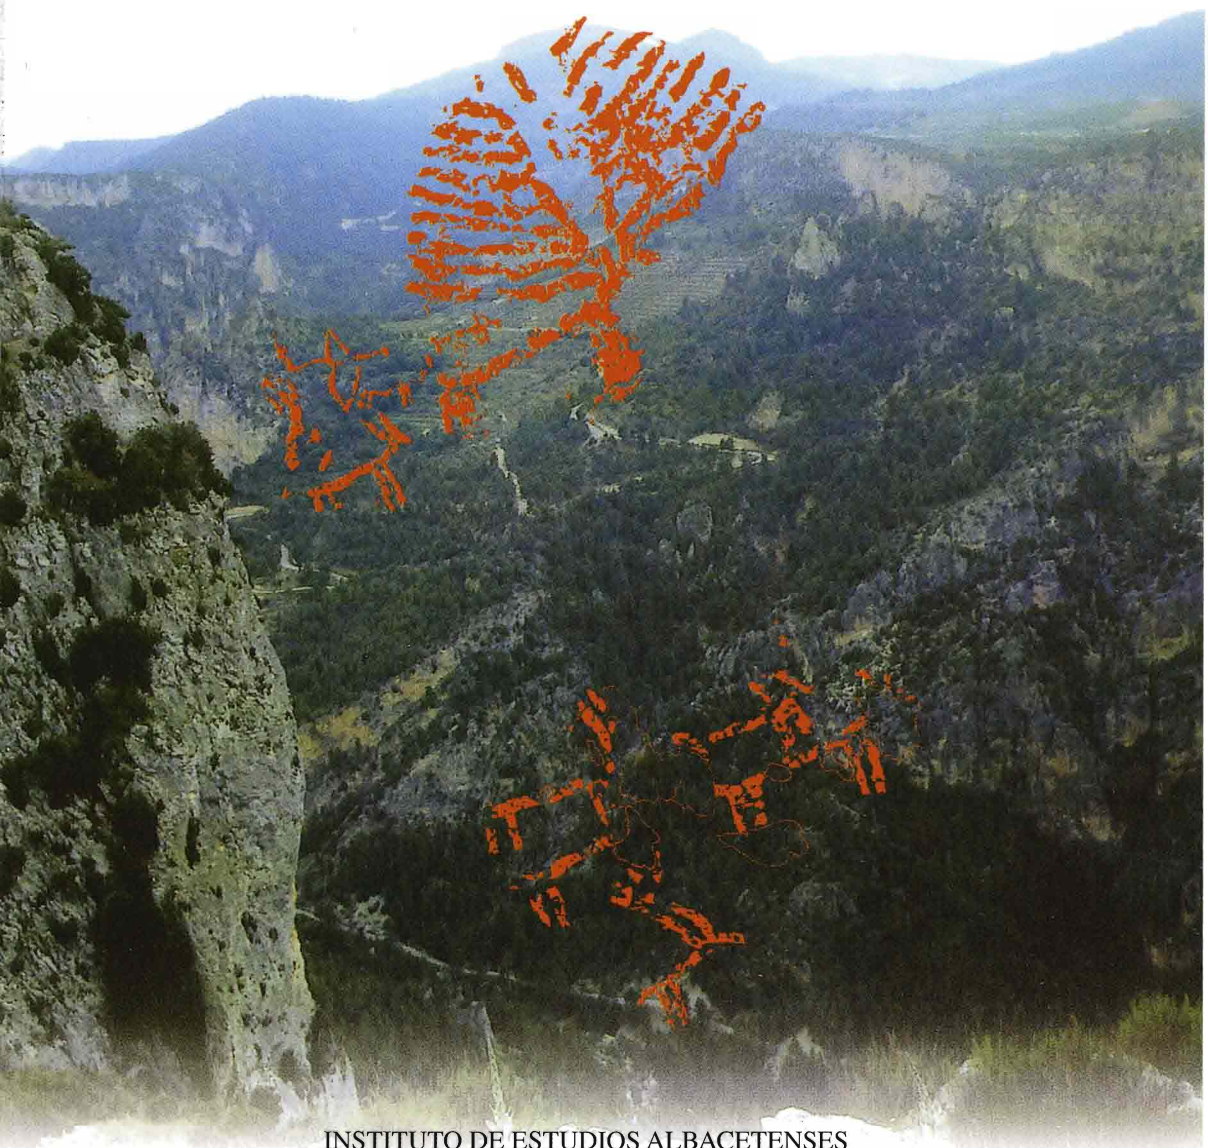

MIGUEL ÁNGEL MATEO SAURA

# ARTE RUPESTRE PREHISTÓRICO EN ALBACETE. LA CUENCA DEL RÍO ZUMETA

INSTITUTO DE ESTUDIOS ALBACETENSES  
"DON JUAN MANUEL"  
DE LA EXCMA. DIPUTACIÓN DE ALBACETE