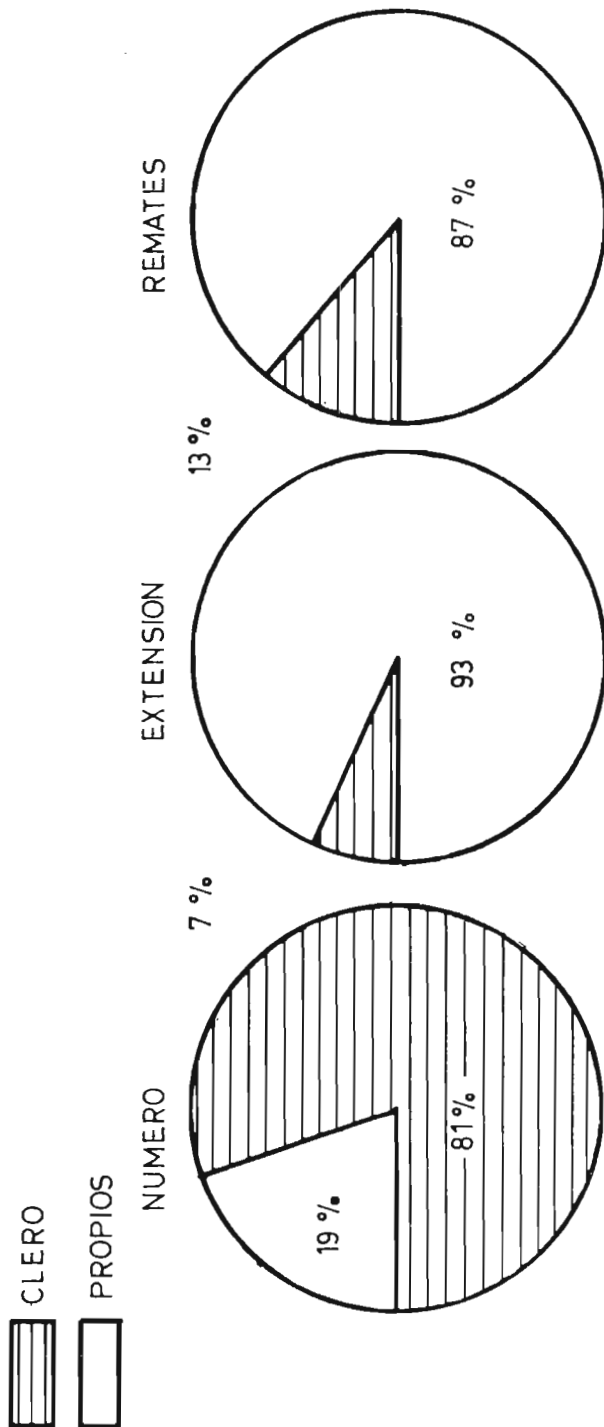

GRAFICO 1

COMPARACION ENTRE CLERO Y PROPIOS EN EL MUNICIPIO DE EL BONILLO

Propios 28 propiedades
 Clero 142
 (cifras aprox.)

Propios 12.442 hectáreas
 Clero 941
 (cifras aprox.)

Propios 2.042.370 reales de vellón
 Clero 263.090
 (cifras aprox.)

Fuente: elaboración propia