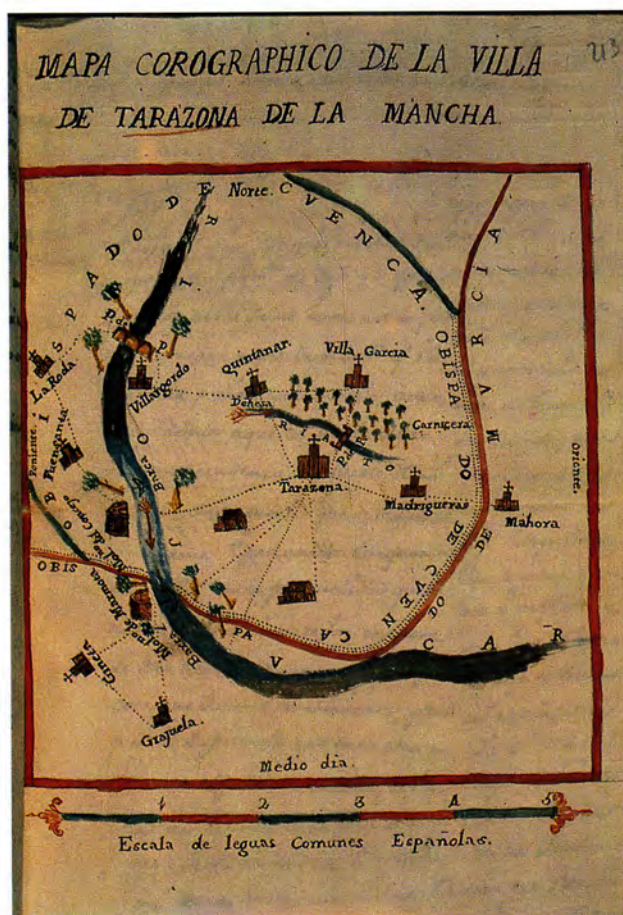

FERNANDO RODRIGUEZ DE LA TORRE  
JOSE CANO VALERO

RELACIONES GEOGRÁFICO-HISTÓRICAS  
DE ALBACETE (1786-1789)  
DE TOMÁS LÓPEZ

INSTITUTO DE ESTUDIOS ALBACETENSES DE LA EXCMA. DIPUTACION DE ALBACETE  
C. S. I. C. CONFEDERACION ESPAÑOLA DE CENTROS DE ESTUDIOS LOCALES