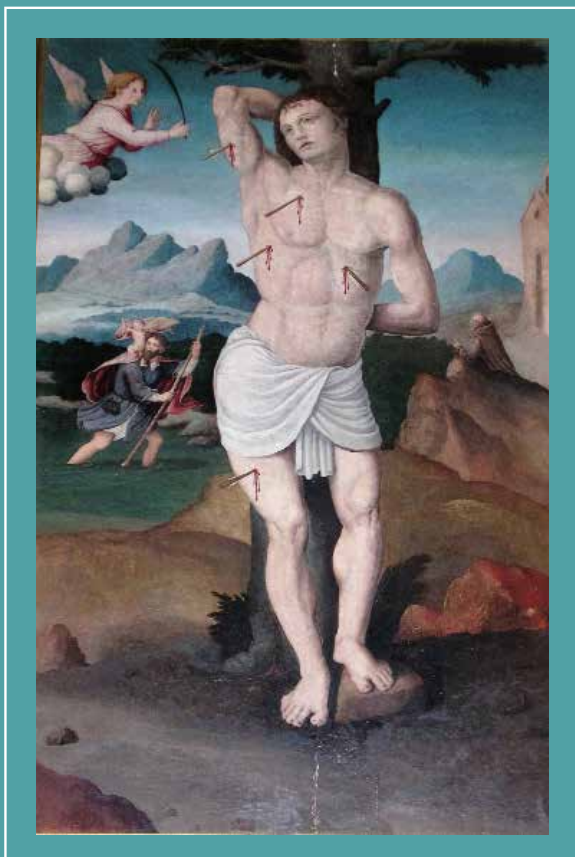

# CUADERNOS ALBACETENSES **20**

LORENZO HERNÁNDEZ GUARDIOLA

*Las pinturas del antiguo retablo mayor  
de la iglesia parroquial de Letur*

INSTITUTO DE ESTUDIOS ALBACETENSES  
“DON JUAN MANUEL”  
EXCMA. DIPUTACIÓN DE ALBACETE