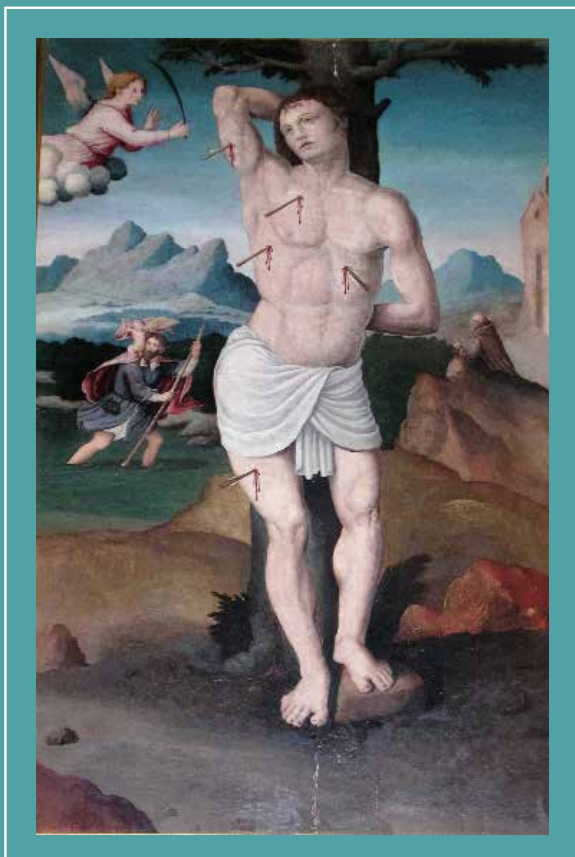

CUADERNOS ALBACETENSES **20**

LORENZO HERNÁNDEZ GUARDIOLA

*Las pinturas del antiguo retablo mayor
de la iglesia parroquial de Letur*

INSTITUTO DE ESTUDIOS ALBACETENSES
“DON JUAN MANUEL”
EXCMA. DIPUTACIÓN DE ALBACETE