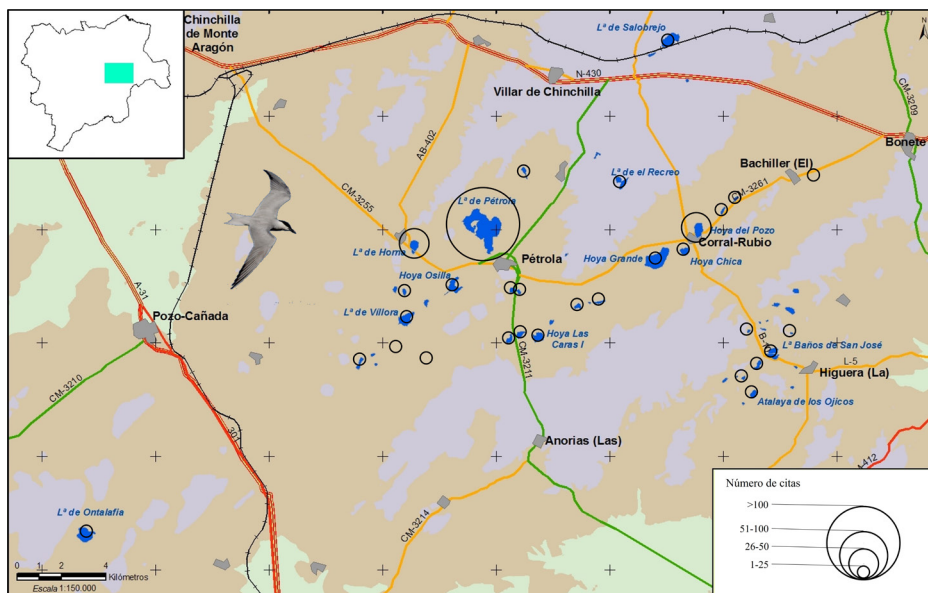

Figura 3.- Número de citas de pagaza piconegra en la provincia de Albacete, distribuidas por meses. Periodo 1988-2021.

Figura 4.- Humedales del complejo de Pétrola, Corral-Rubio y La Higuera (Corredor de Almansa, Albacete), con citas de pagaza piconegra. Periodo 1988-2021.