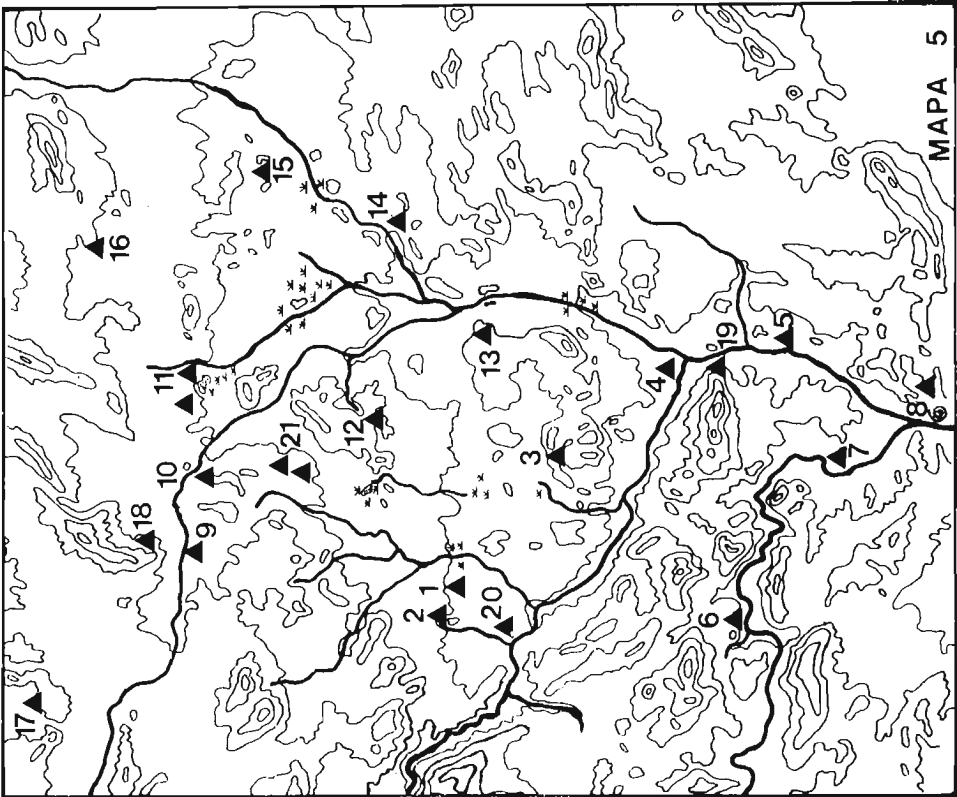

COMARCA HELLÍN-TOBARRA

MAPA 5: Yacimientos neolíticos, eneolíticos y
Bronce Inicial

1. Fuente de Isso (El Toladillo)
2. Ermita de Isso
3. Agra-6
4. El Azaraque (Agramón)
5. Casas Altas (Agramón)-1 y 2-
6. El Cenajo-3
7. Molino del Maeso
8. Canalón-1
9. El Polope (Tobarra)
10. Tobarra-1
11. Alboraj-1 y Alboraj-2
12. Cueva Allá (Hellín)
13. La Retuerta (Minateda)
14. Vilches-2
15. Albatana-1
16. Mardos-1 y Mardos-2
17. Judarra-1
18. Abenuj(x)-1 (Tobarra)
19. Las Higuéricas (Agramón)
20. Arroyo del Pedernaloso (Isso)
21. Hellín-5 y Hellín-6

MAPA 5