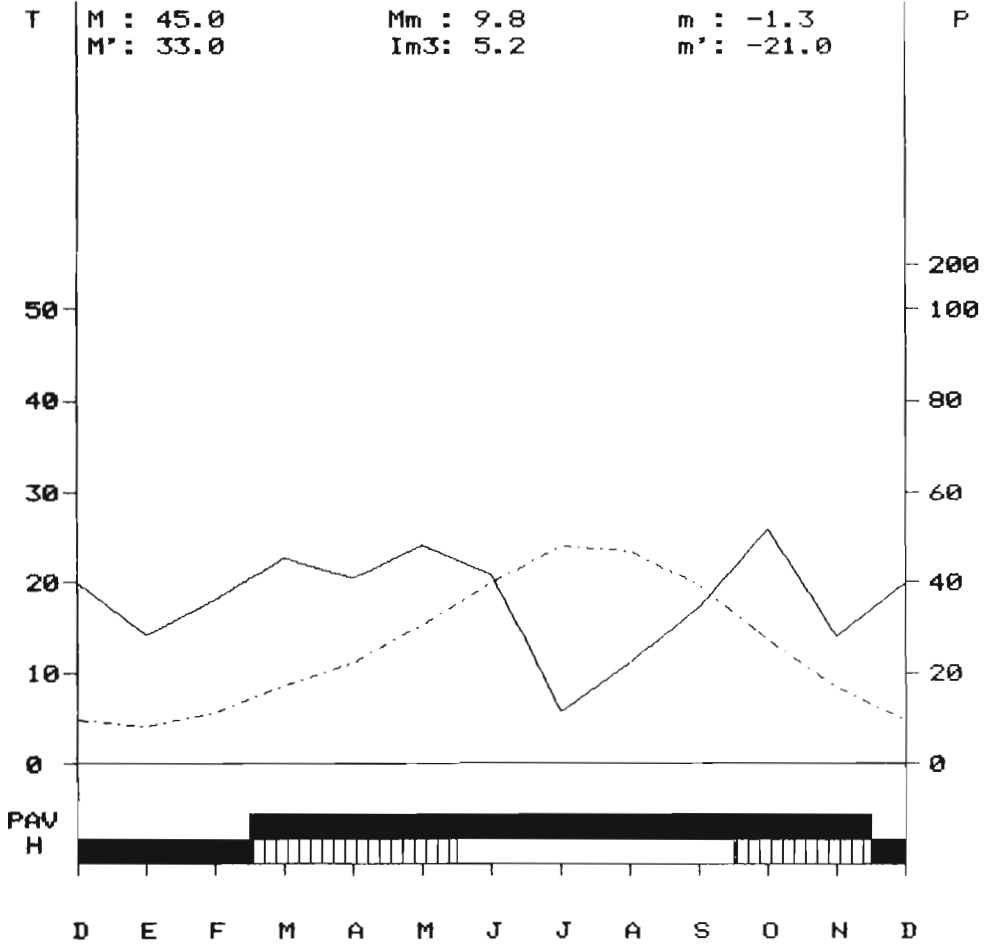

CASAS IBÁÑEZ  
707 m  
30 años

T: 13.2°C  
P: 428.3 mm  
It: 217

Figura 5: Diagrama ombrotérmico de la estación de Casas Ibáñez.