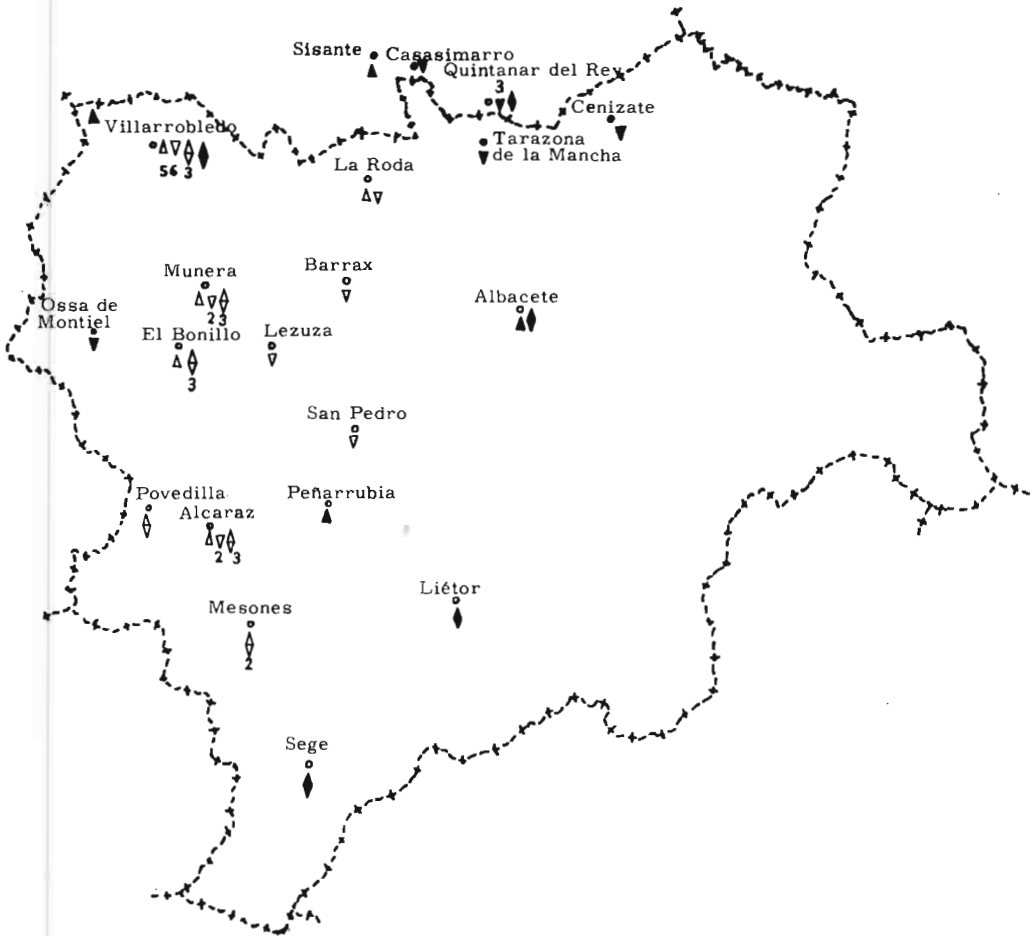

DISTRIBUCION GEOGRAFICA DE LOS ROMANCES DE GERINELDO Y LA CONDESITA  
EN LA PROVINCIA DE ALBACETE Y LA ZONA DE CUENCA LIMITROFE CON ELLA

SIMBOLOS UTILIZADOS

(El número de versiones conocidas de cada localidad lo indica la cifra bajo el símbolo. Cuando no la hay, se entiende que es una sola.)

	Gerineldo	La condesita	Romance doble
Versiones del RT	△	▽	◊
Versiones nuestras	▲	▼	◆