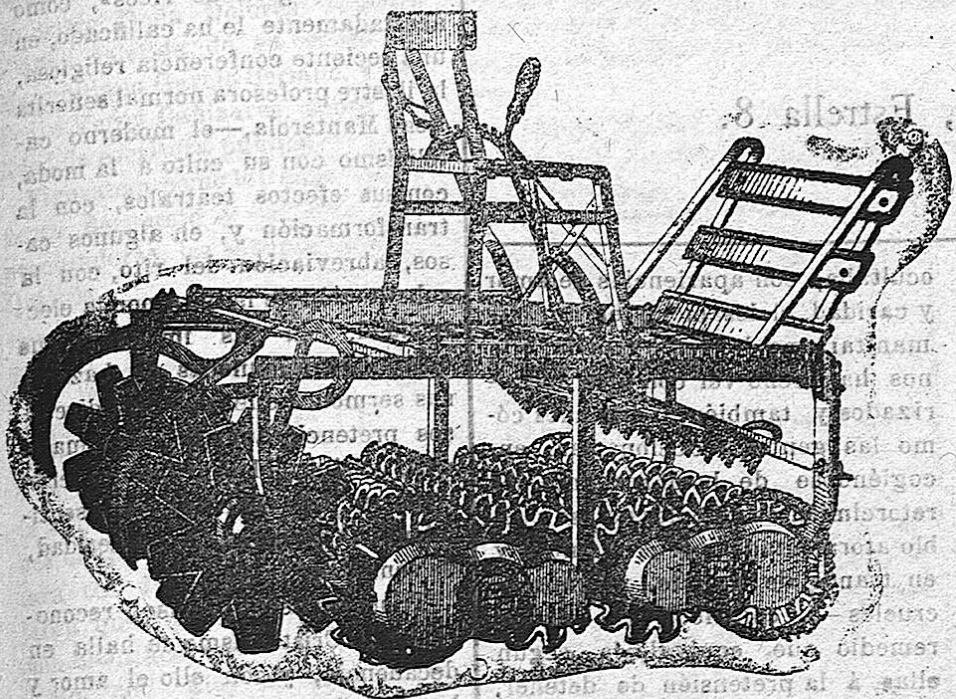

AGUAS
MINERALES
NATURALES DE

CARABANA

;; PURGANTES ;;
DEPURATIVAS;
ANTIBILIOSAS;
ANTIHERPETICAS

Sólo es legítima el agua vendida en sus botellas originales

MAQUINARIA AGRICOLA COLLADO

Antes Talleres

COLLADO

Grandes Talleres
y Almacén

BARRIO DE

SAN ANTON

ALBACETE

Legítimo trillo COLLADO tipo 1921. El preferido por los agricultores, por ser el que más trilla, debido a su combinación de engranes, y el dentado de los discos. El único que no arrolla mies. PEDID CATALOGOS. ARADOS BRAMANTE, giratorios y de todos sistemas.

'Electra,

112 vatio especial para alumbrado público. Fabricación española.

Celestino Serrano,
Reyes 12, Madrid

FUERA CANAS

Sin teñirlas ni arrancarlás

Gran invento: BRICANTINA INDIA (Sin grasa)

Exijase en la etiqueta LA FIGURA DE LA INDIA (Marca registrada).

MARCA REGISTRADA

BUEHLER HERMANOS

Calle de Atocha número 36 - Madrid

Talleres de construcción y fundiciones en Uzwil (Suiza)