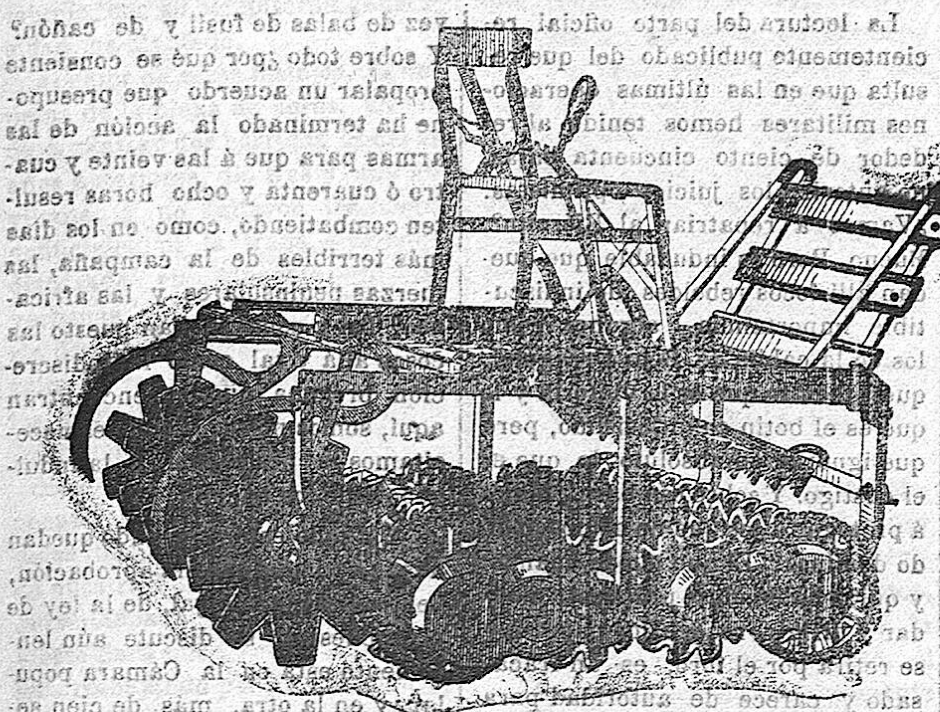

IRIS 9, ALBACETE
REPARACIONES DE TODA CLASE DE
MAQUINARIA ELÉCTRICA
Y MECÁNICA.

Antes Talleres
COLLADO
Grandes Talleres
y Almacén
BARRIO DE SAN ANTON
ALBACETE

Legítimo trillo COLLADO tipo 1921. El preferido por los agricultores, por ser el que más trilla, debido a su combinación de engranes, y el dentado de los discos. El único que no arroja mies. PEDID CATALOGOS. ARADOS BRAMANTE, giratorios y de todos sistemas.