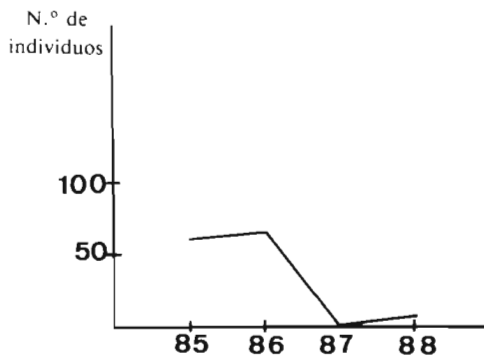

Anas crecca

Anas platyrhynchos

El ánade real es un invernante muy común por toda la Península. Según AMAT & FERRER (en prensa) es la especie que durante su invernada en nuestro país, muestra menores preferencias de hábitat y mayor diversidad de pautas de