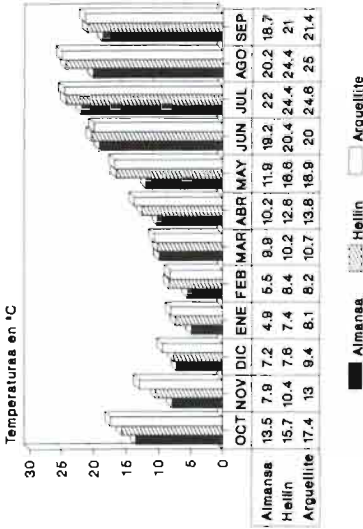

TEMPERATURAS MEDIAS MENSUALES

Elias Castillo Op. cit. y elab. propia

TEMPERATURAS MEDIAS MENSUALES

Elias Castillo Op. cit. y elab. propia

AMPLITUD TERMICA ABSOLUTA

Elaboración propia

REPARTO ESTACIONAL DE PRECIPITACIONES

Elias Castillo Op. cit. y elab. propia.

Elaboración propia