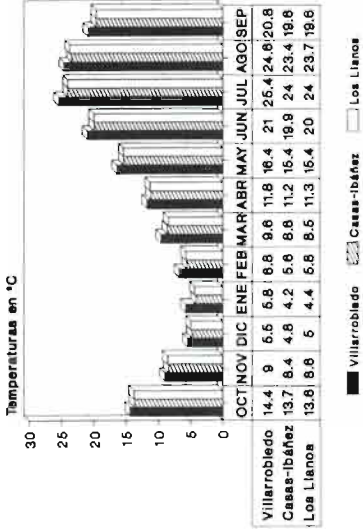

TEMPERATURAS MEDIAS MENSUALES

Elias Castillo Op. cit. y elab. propia

TEMPERATURAS MEDIAS MENSUALES

Elias Castillo Op. cit. y elab. propia

AMPLITUD TERMICA ABSOLUTA

Elaboración propia

REPARTO ESTACIONAL DE PRECIPITACIONES