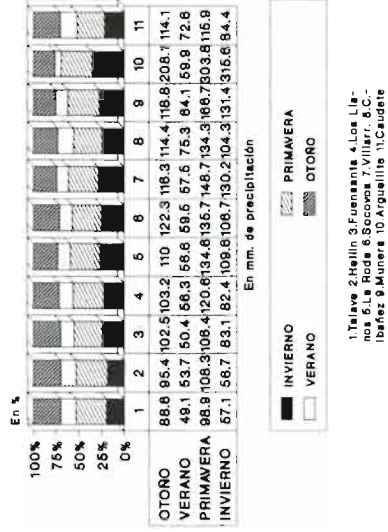

TEMPERATURAS MEDIAS MENSUALES

Elias Castillo Op. cit. y elab. propia

TEMPERATURAS MEDIAS MENSUALES

Elias Castillo Op. cit. y elab. propia

AMPLITUD TERMICA ABSOLUTA

Elaboración propia

REPARTO ESTACIONAL DE PRECIPITACIONES

Elias Castillo Op. cit. y elab. propia.

Elaboración propia