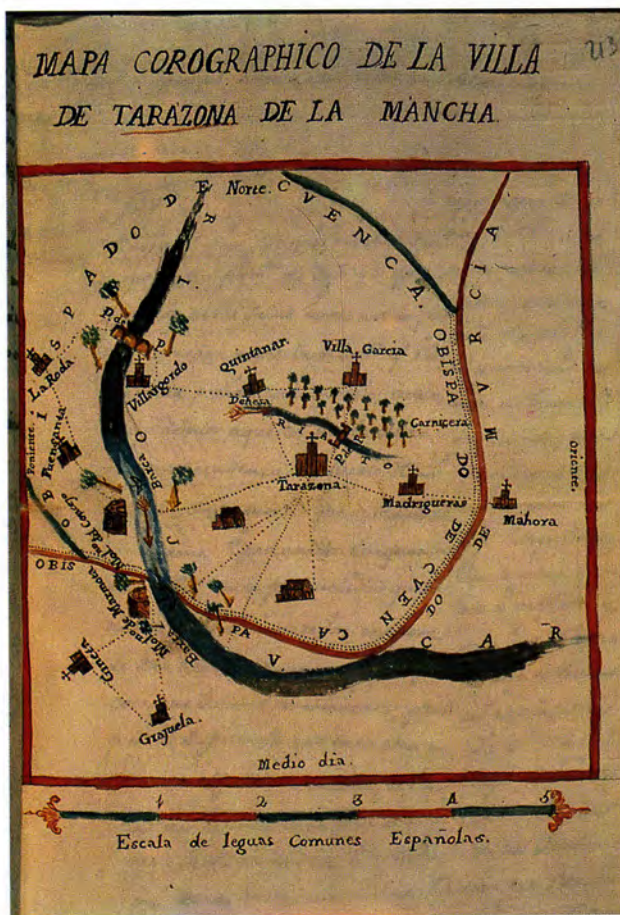

FERNANDO RODRIGUEZ DE LA TORRE  
JOSE CANO VALERO

RELACIONES GEOGRÁFICO-HISTÓRICAS  
DE ALBACETE (1786-1789)  
DE TOMÁS LÓPEZ

INSTITUTO DE ESTUDIOS ALBACETENSES DE LA EXCMA. DIPUTACION DE ALBACETE  
C. S. I. C. CONFEDERACION ESPAÑOLA DE CENTROS DE ESTUDIOS LOCALES