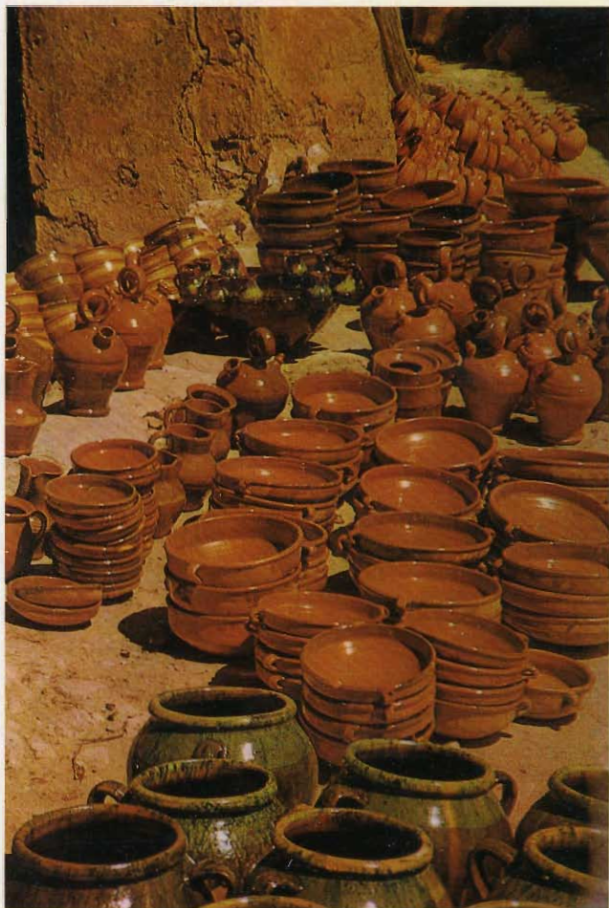

JOSÉ SÁNCHEZ FERRER

EL ALFAR TRADICIONAL DE CHINCHILLA DE MONTARAGÓN

**INSTITUTO DE ESTUDIOS ALBACETENSES DE LA EXCMA. DIPUTACIÓN DE ALBACETE
C.S.I.C. CONFEDERACIÓN ESPAÑOLA DE CENTROS DE ESTUDIOS LOCALES**