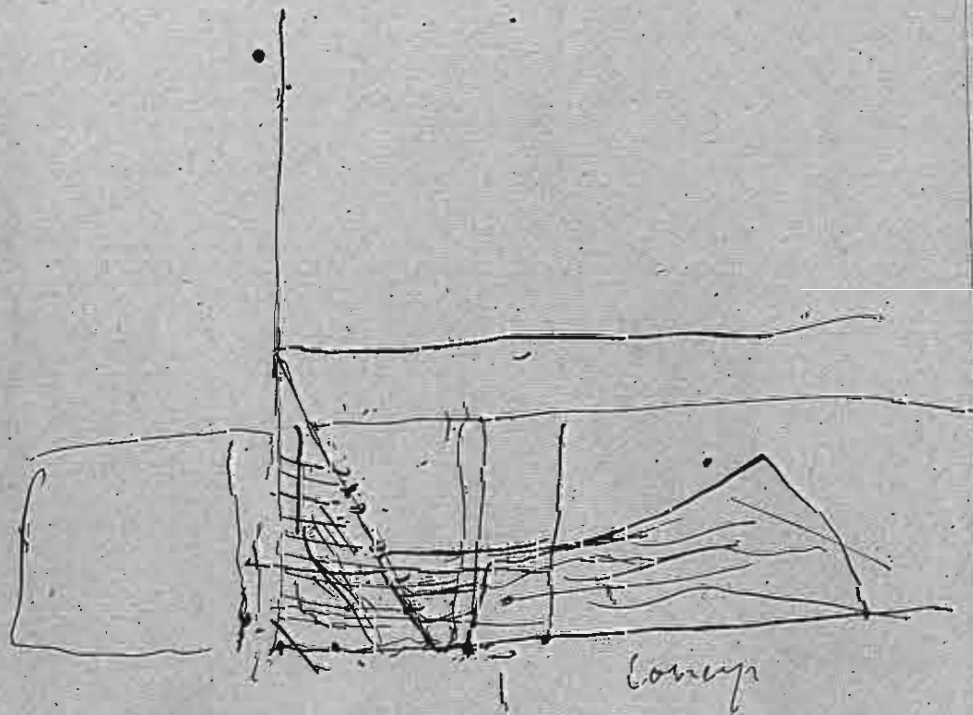

El Alcalde de Albacete

Particular

Leíon 29 Marzo 1920: se autoriza
para obra, exigiendo el plano

Concejo